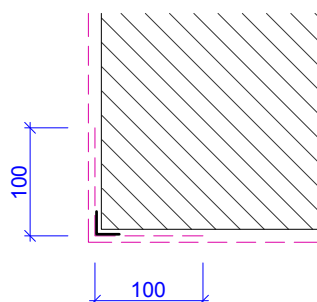

DETAIL VONKAJŠIEHO NÁROŽIA TEPELNOIZOLAČNÉHO KONTAKTNÉHO SYSTÉMU (ETICS)

formát A4
mierka 1:7

detail
5.7

**SCHÉMA PREKRYTIA
SKLOTEXILNEJ MREŽKY**

- 1 - Nosný podklad
- 2 - Lepiaca malta webertherm
- 3 - Tepelná izolácia
- 4 - Výstužná vrstva so sklotextilnou mriežkou
- 5 - Tenkovrstvová omietka weberpas
- 6 - Nadpražná lišta s nepríznanou okapnicou