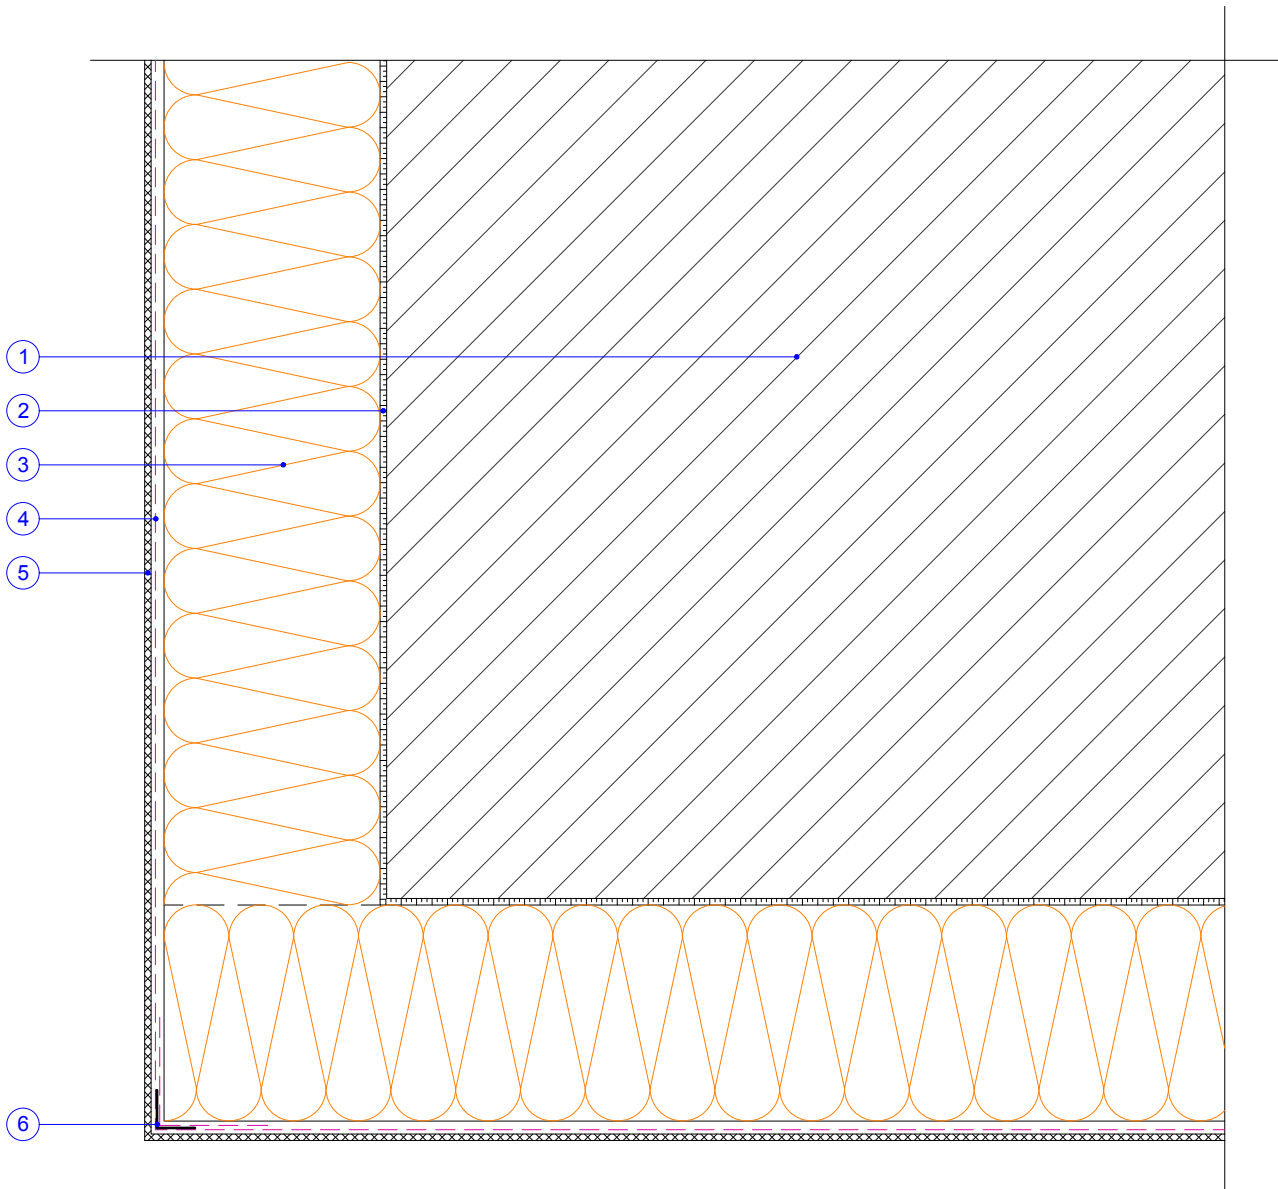

DETAIL VONKAJŠIEHO NÁROŽIA TEPELNOIZOLAČNÉHO KONTAKTNÉHO SYSTÉMU (ETICS)

formát A4
mierka 1:7

detail
5.7

**SCHÉMA PREKRYTIA
SKLOTEXILNEJ MREŽKY**

- 1 - Nosný podklad
- 2 - Lepiaca malta webertherm
- 3 - Tepelná izolácia
- 4 - Výstužná vrstva so sklotextilnou mriežkou
- 5 - Tenkovrstvová omietka weberpas
- 6 - Nadpražná lišta s nepríznanou okapnicou