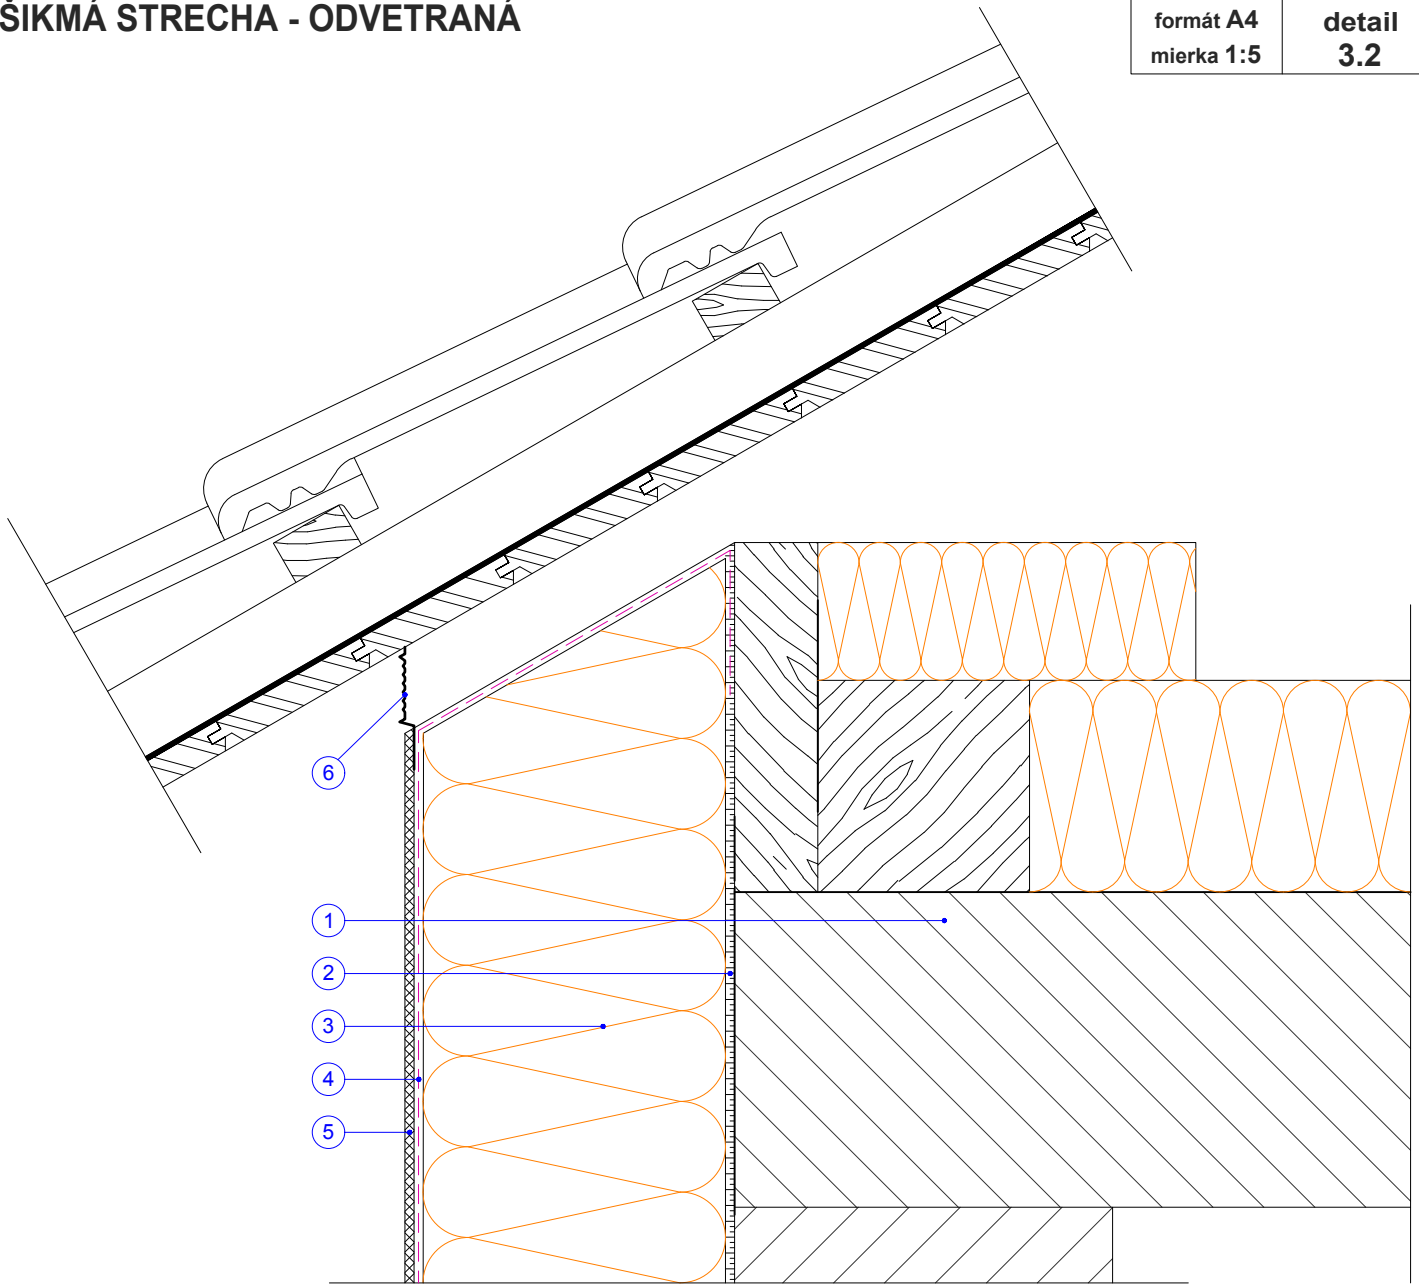

ŠIKMÁ STRECHA - ODVETRANÁ

formát A4
mierka 1:5

detail
3.2

- 1 - Nosný podklad
- 2 - Lepiaca maľta webertherm
- 3 - Tepelná izolácia
- 4 - Výstužná vrstva so sklotextilnou mriežkou
- 5 - Tenkovrstvová omietka weberpas
- 6 - Krycia perforovaná mriežka proti vtákom

SCHÉMA PREKRYTIA SKLOTEXTILNEJ MRIEŽKY