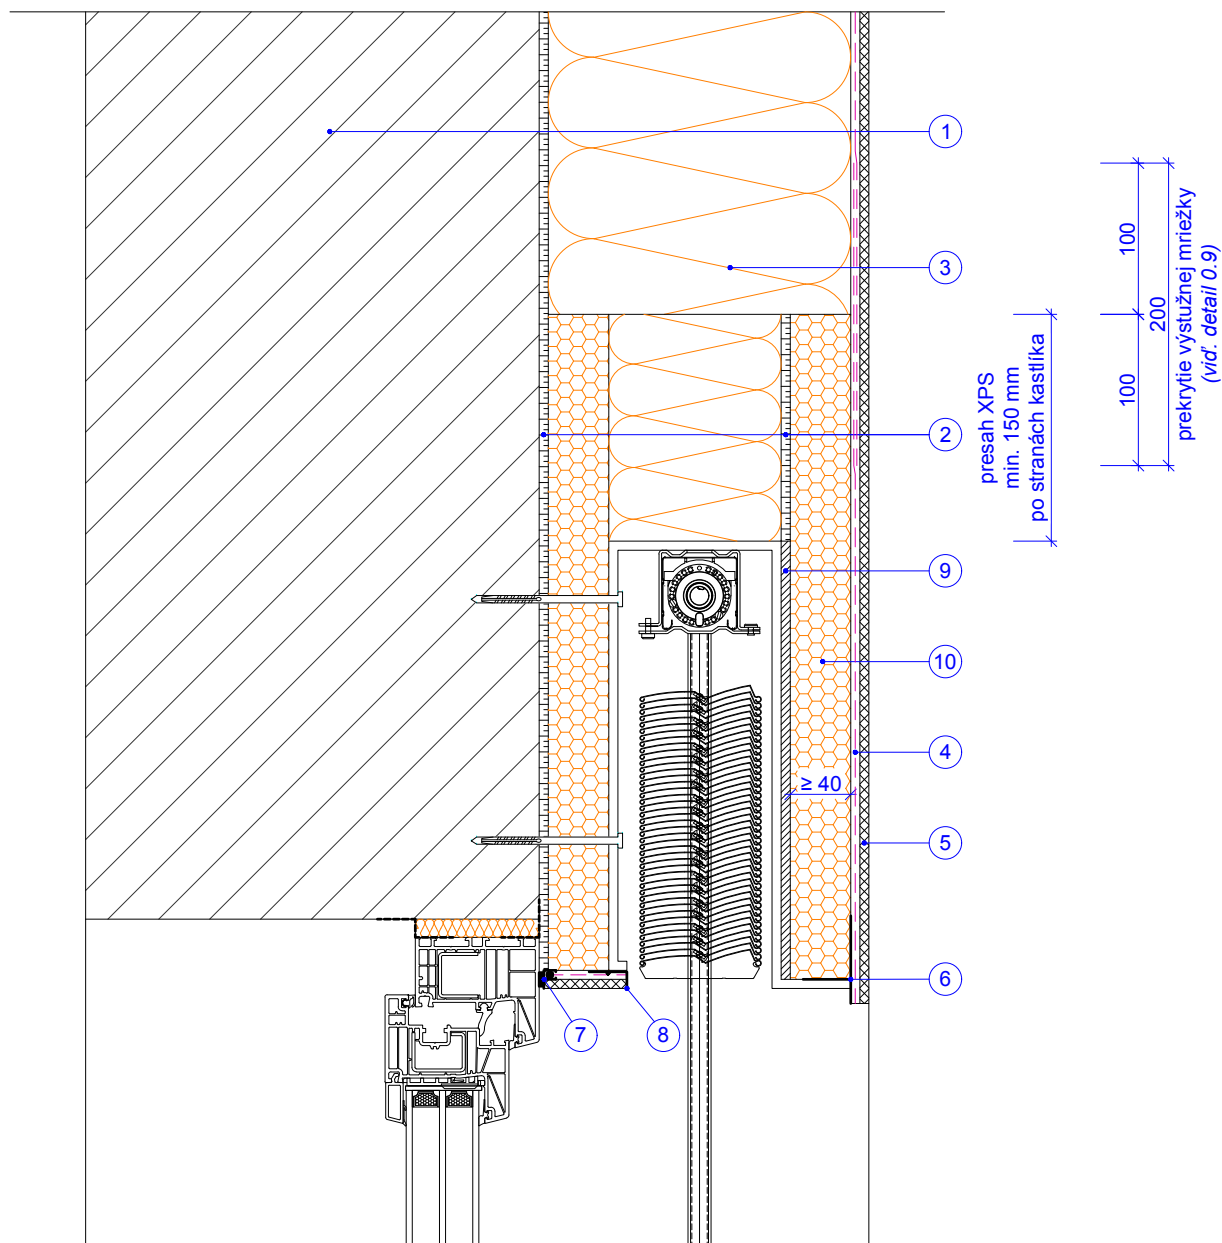

DETAIL NADPRAŽIA A EXTERIÉROVÝCH ŽALÚZIÍ

formát A4
mierka 1:5

detail
2.9

- 1 - Nosný podklad
- 2 - Lepiaca malta webertherm
- 3 - Tepelná izolácia
- 4 - Výstužná vrstva so sklotextílnou mriežkou
- 5 - Tenkovrstvová omietka weberpas
- 6 - Nadpražná lišta s nepriznanou okapnicou
- 7 - Okenná začisťovacia lišta
- 8 - Ukončovacia omietková lišta
- 9 - Lepiaca hmota na báze polyuretánu
- 10 - Tepelná izolácia XPS