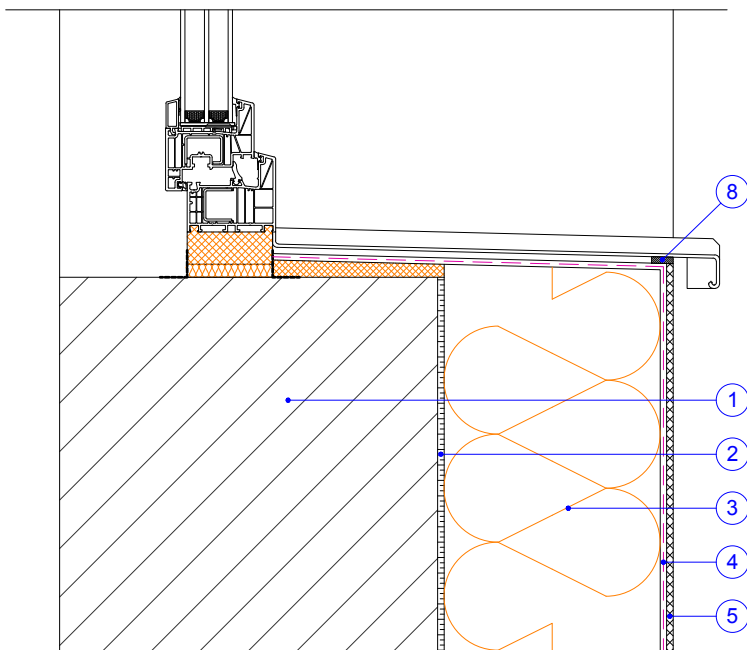

## STYK OKNA S VONKAJŠÍM OPLECHOVANÍM PARAPETU

formát A4  
mierka 1:7

detail  
2.7

Alternatíva 1

Alternatíva 2

SCHÉMA PREKRYTIA  
SKLOTEXILNEJ MREŽKY

- 1 - Nosný podklad
- 2 - Lepiaci malta webertherm
- 3 - Tepelná izolácia
- 4 - Výstužná vrstva so sklotextilnou mriežkou
- 5 - Tenkovrstvová omietka weberpas
- 6 - Nadpražná lišta s nepriznanou okapnicou
- 7 - Okenná začisťovacia lišta
- 8 - Tesniaca komprimačná páska, alt. pretierateľný pružný tmel