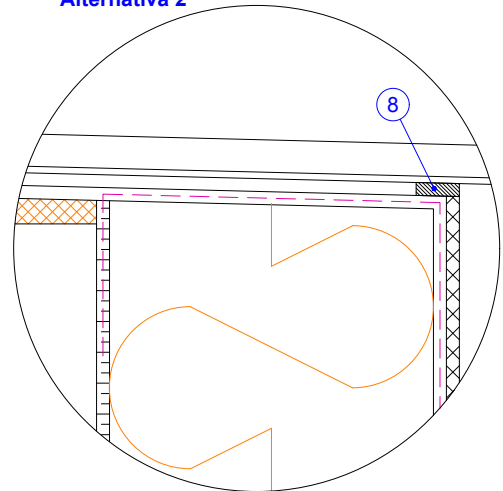

## STYK OKNA S VONKAJŠÍM OPLECHOVANÍM PARAPETU

formát A4  
mierka 1:7

detail  
2.7

Alternatíva 1

Alternatíva 2

SCHÉMA PREKRYTIA  
SKLOTEXILNEJ MREŽKY

- 1 - Nosný podklad
- 2 - Lepiaci malta webertherm
- 3 - Tepelná izolácia
- 4 - Výstužná vrstva so sklotextilnou mriežkou
- 5 - Tenkovrstvová omietka weberpas
- 6 - Nadpražná lišta s nepriznanou okapnicou
- 7 - Okenná začisťovacia lišta
- 8 - Tesniaca komprimačná páska, alt. pretierateľný pružný tmel