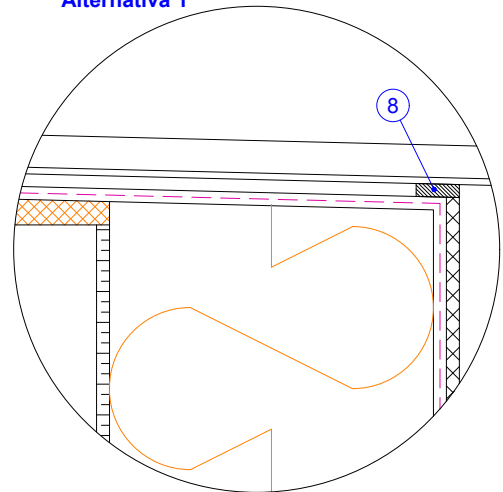

## STYK OKNA S VONKAJŠÍM OPLECHOVANÍM PARAPETU

formát A4  
mierka 1:7

detail  
2.7

Alternatíva 1

Alternatíva 2

SCHÉMA PREKRYTIA  
SKLOTEXILNEJ MREŽKY

- 1 - Nosný podklad
- 2 - Lepiaci malta webertherm
- 3 - Tepelná izolácia
- 4 - Výstužná vrstva so sklotextilnou mriežkou
- 5 - Tenkovrstvová omietka weberpas
- 6 - Nadpražná lišta s nepriznanou okapnicou
- 7 - Okenná začisťovacia lišta
- 8 - Tesniaca komprimačná páska, alt. pretierateľný pružný tmel