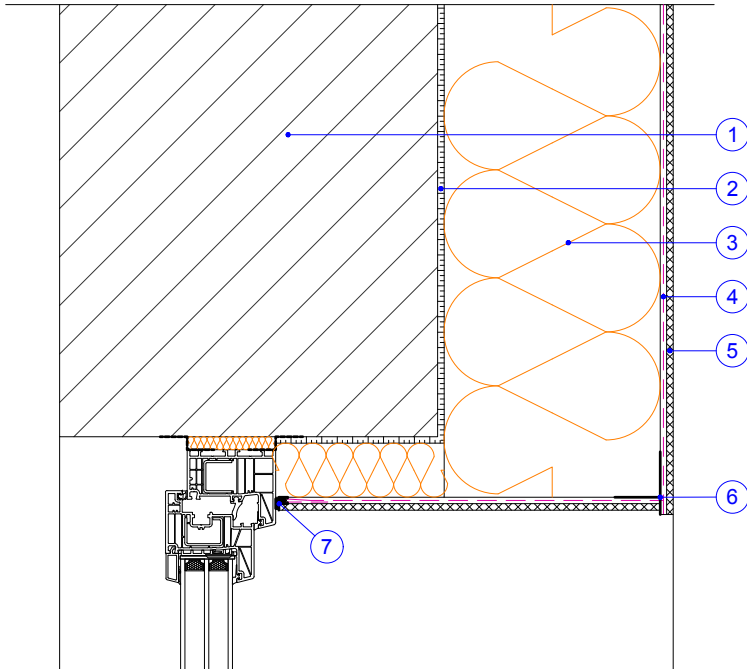

## STYK OKNA S VONKAJŠÍM OPLECHOVANÍM PARAPETU

formát A4  
mierka 1:7

detail  
2.7

Alternatíva 1

Alternatíva 2

SCHÉMA PREKRYTIA  
SKLOTEXILNEJ MREŽKY

- 1 - Nosný podklad
- 2 - Lepiaci malta webertherm
- 3 - Tepelná izolácia
- 4 - Výstužná vrstva so sklotextilnou mriežkou
- 5 - Tenkovrstvová omietka weberpas
- 6 - Nadpražná lišta s nepriznanou okapnicou
- 7 - Okenná začisťovacia lišta
- 8 - Tesniaca komprimačná páska, alt. pretierateľný pružný tmel