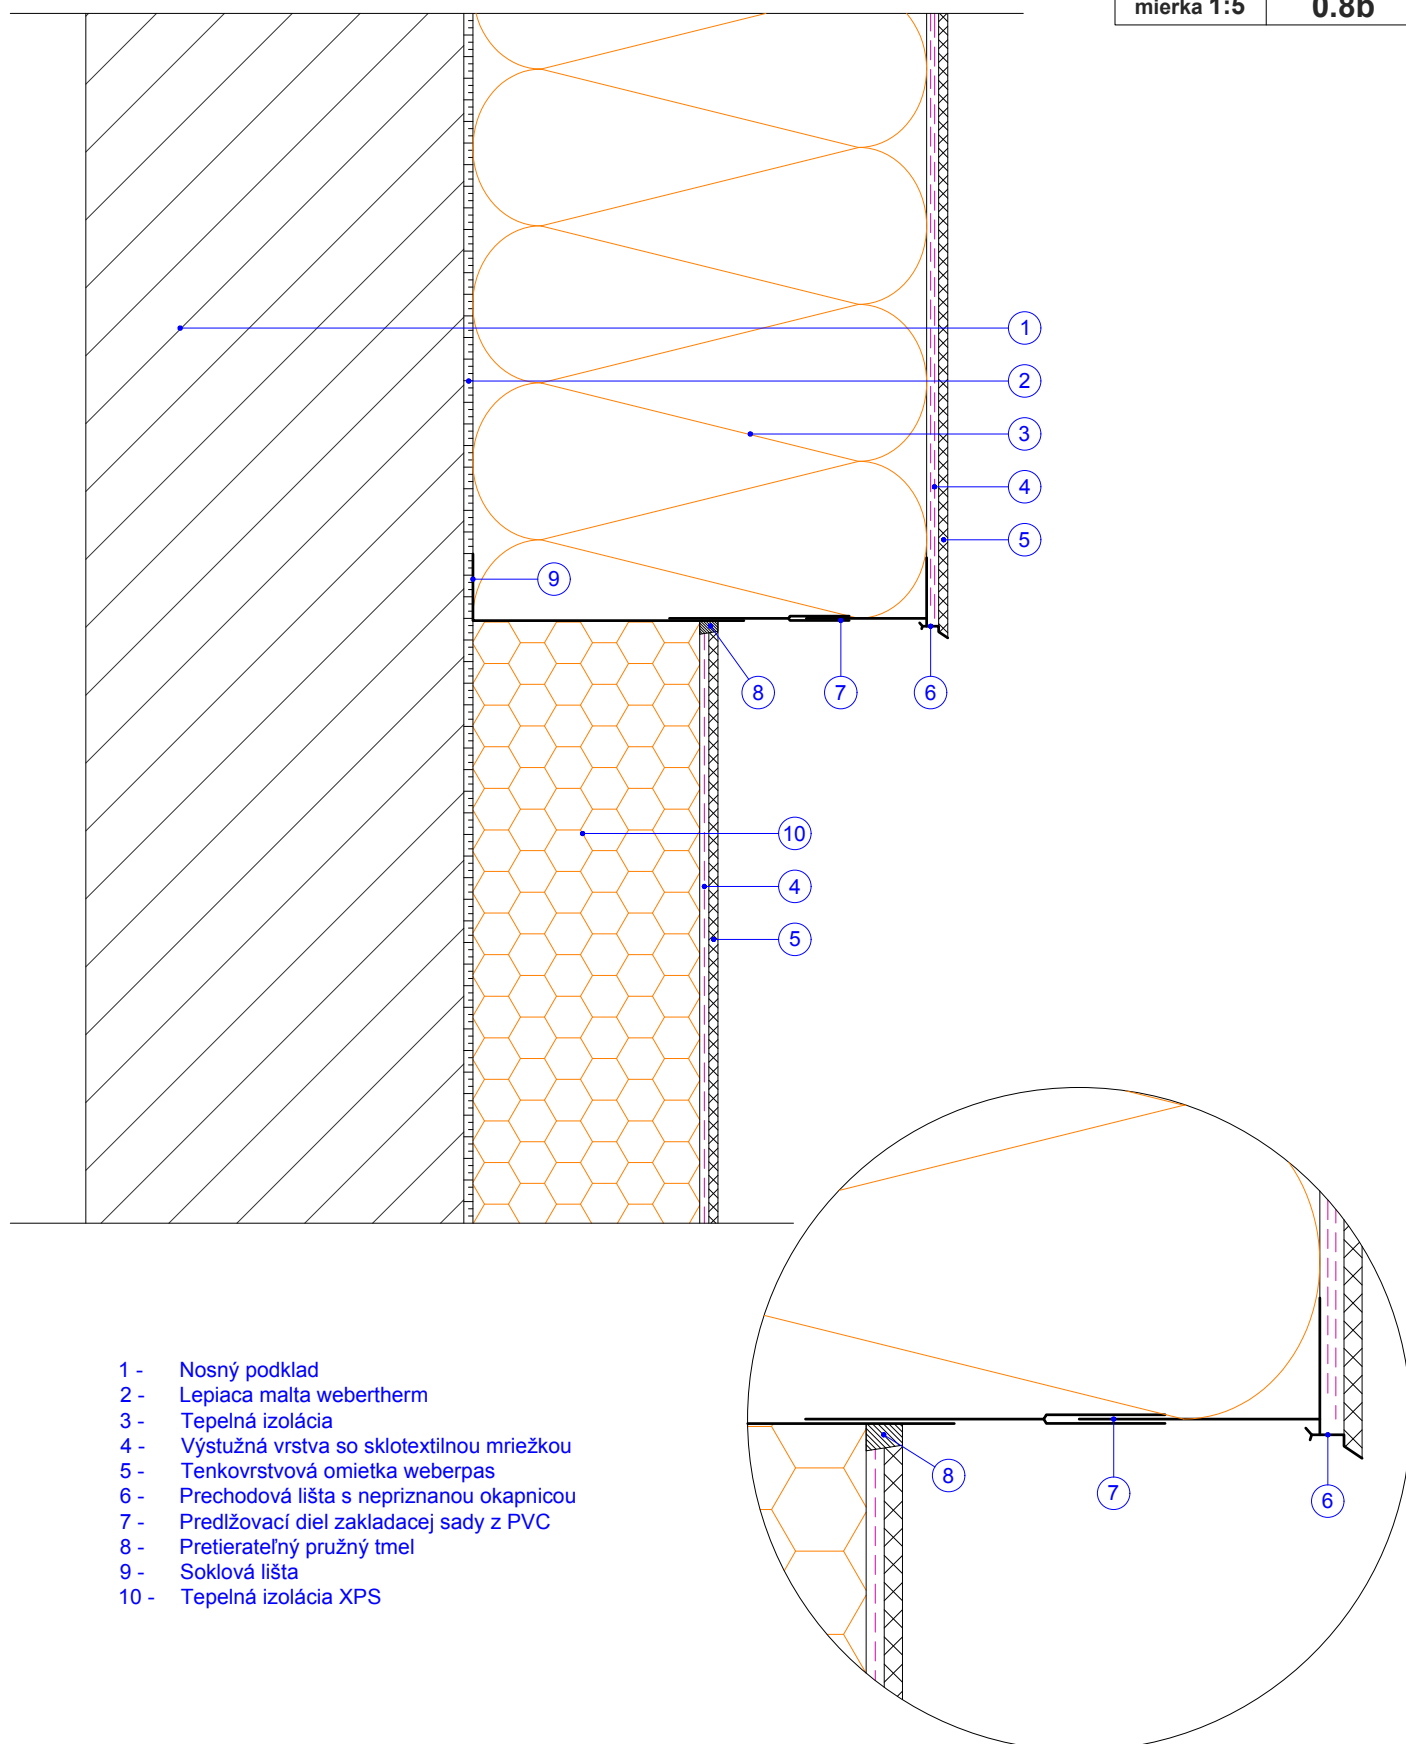

## SOKLOVÝ PROFIL SO ZAKLADACOU SADOU Z PVC

formát A4  
mierka 1:5

detail  
0.8b

- 1 - Nosný podklad
- 2 - Lepiacia malta webertherm
- 3 - Tepelná izolácia
- 4 - Výstužná vrstva so sklotextilnou mriežkou
- 5 - Tenkovrstvová omietka weberpas
- 6 - Prechodová lišta s nepriznanou okapnicou
- 7 - Predlžovací diel základacej sady z PVC
- 8 - Pretierateľný pružný tmel
- 9 - Soklová lišta
- 10 - Tepelná izolácia XPS